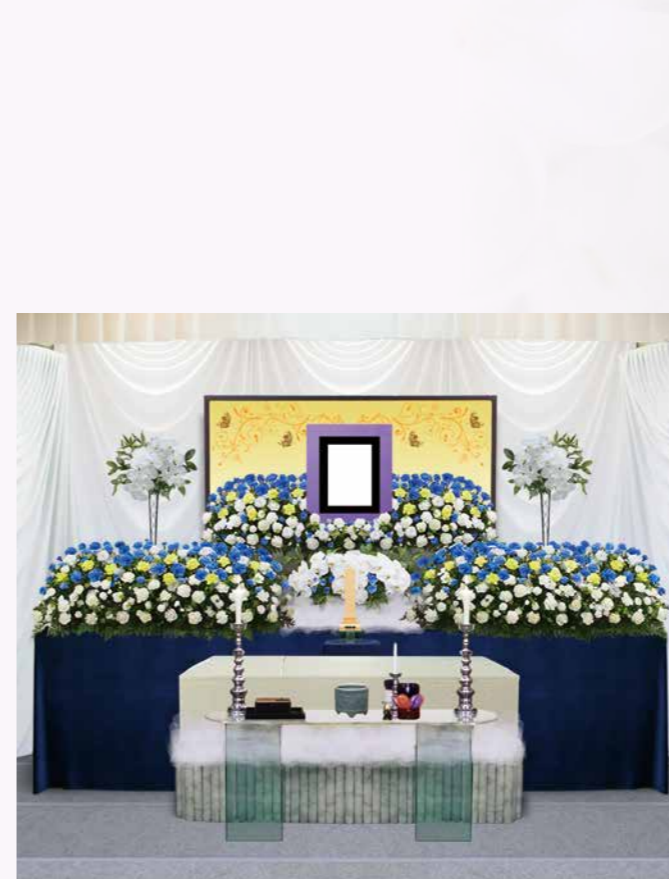

(祭壇最大幅 3600mm) 生花祭壇

税込 935,000円

セットプラン内容

 霊柩車 (指定車)	 お棺 (白光)	 布看板 8 尺	 ドライアイス (2 回分)	 手続き代行
 ラストメイク	 会葬礼状 (100 枚分)	 遺影写真	 サービス料	 マイクロバス ※火葬場往復

- ・焼香用具一式
- ・祭壇盛物 (一対)
- ・会場設営費
- ・葬儀記録用写真
  ※ミニアルバム
- ・案内看板
  ※二枚分
- ・御霊灯 ※家名・家紋入り

基本セット内容

寝台車 (実走 10 km 以内)	ご遺体用布団	消耗品一式	棺上花束	封筒各種	書類一式	白木お位牌	表記物一式	仏衣一式	後飾り祭壇一式