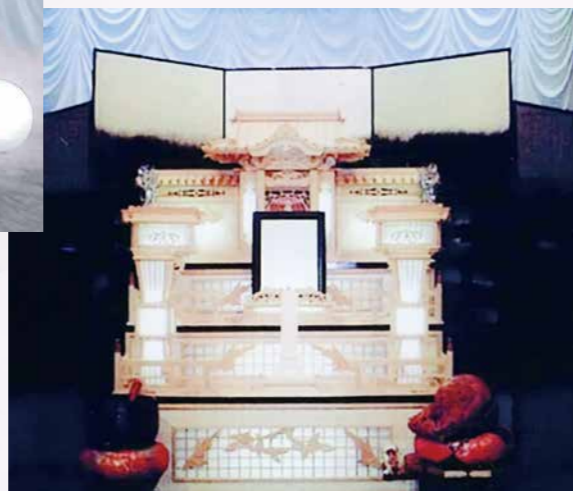

(祭壇最大幅 2400mm) 生花祭壇

税込 660,000 円

セットプラン内容

霊柩車(普通車)	お棺(桐棺)	ドライアイス(2回分)	手続き代行	ラストメイク
遺影写真	サービス料			

- ・焼香用具一式
- ・祭壇盛物(一対)
- ・会場設営費
- ・葬儀記録用写真 ※ミニアルバム
- ・案内看板 ※二枚分

基本セット内容

寝台車 (実走10km以内)	ご遺体用布団	消耗品一式	棺上花束	封筒各種	書類一式	白木お位牌	表記物一式	仏衣一式	後飾り祭壇一式
-------------------	--------	-------	------	------	------	-------	-------	------	---------